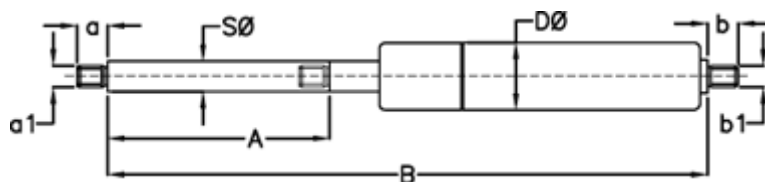

Varenummer: 049058RG0425
Beskrivelse: Stabilus Lift-O-Mat Gasfjeder 9058RG 0425N
03 08 200 0425 - Rustfast AISI 316

Mål

A = 200
a = 10
a1 = M6
b = 8
B = 449 +/-2
b1 = M6
D Ø = 18
Note = -

S Ø = 8